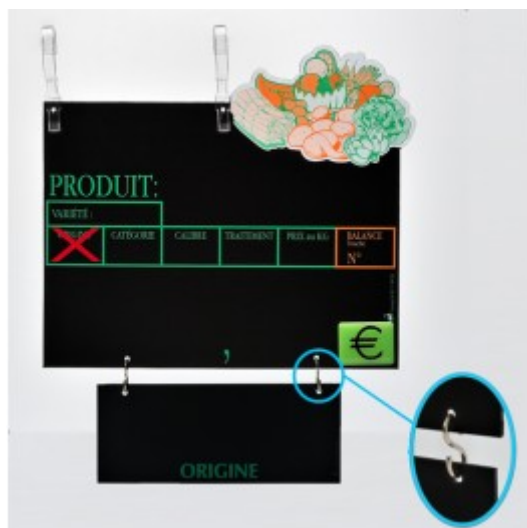

## Ardoise fruits et légumes 50008 avec code balance et Bandeau ORIGINE conforme (Lot de 10) - MC2 sarl

<b>Produit</b>	Ardoise fruits et légumes 50008 avec code balance et Bandeau ORIGINE conforme (Lot de 10)
<b>Résumé</b>	Ardoise fruits et légumes 50008 avec code balance et Bandeau ORIGINE conforme (Lot de 10)
<b>Prix</b>	Ardoise fruits et légumes 50008 avec code balance et Bandeau ORIGINE conforme (Lot de 10) Couleur - Noir, : <b>60.00 EUR</b> Dimension - 290x260mm
<b>Description</b>	Ardoise en polypropylène rendue conforme aux normes du Décret du 29 janvier 2010 grâce à l'ajout d'un bandeau ORIGINE (de la même taille que le prix) fixé avec 2 crochets métallique en S. Décor couleur botte de fruits et légumes. Nécessite l'utilisation de feutres spécifiques pour l'écriture et du produit Brillo spécialement développé pour son nettoyage. Disponible en noir uniquement. Vendu par lot de 10 pièces (10 ardoises + 10 bandeaux ORIGINE + 20 crochets transparents de fixation NE385 + 20 crochets S) L'ardoise comprend les champs : Produit, Variété, Catégorie, Calibre, Traitement, Prix au Kg, Touche Balance et Prix en €. Note par rapport au visuel produit : la croix rouge qui barre le champ "Origine" de l'ardoise est uniquement illustrative, elle n'est pas présente sur le produit final.
<b>Référence</b>	Ardoise fruits et légumes 50008 avec code balance et Bandeau ORIGINE conforme (Lot de 10) Couleur - Noir, : 50008C Dimension - 290x260mm

Image produit

# Fiche technique

**Dimensions** 290x260mm

**Matière** polypropylène

**Fabriqué en** FRANCE